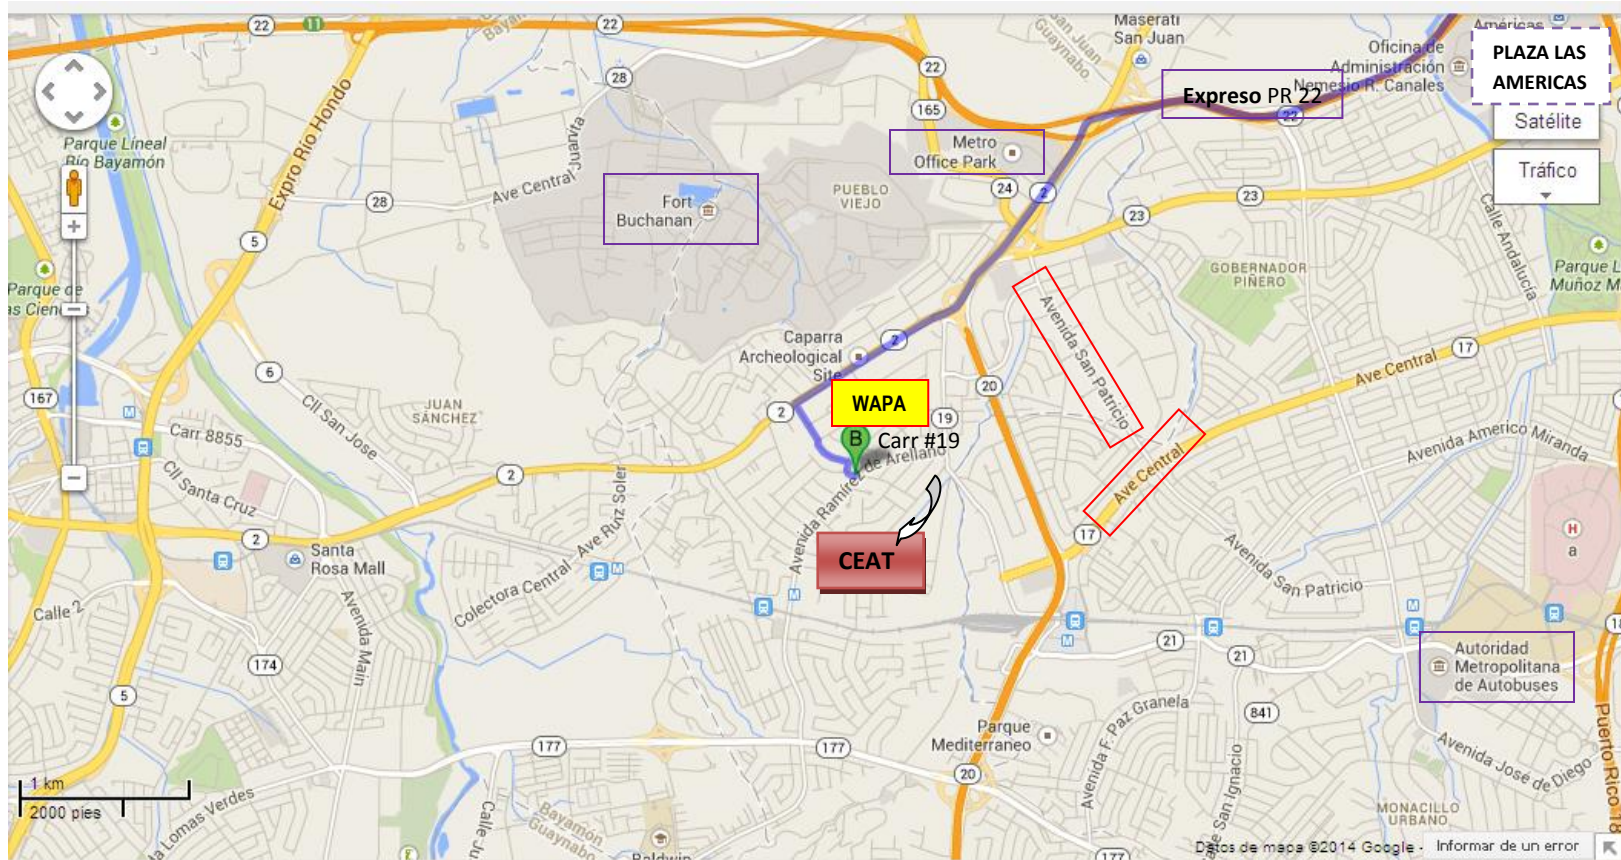

Carretera # 19 1400 Km.  
5.0  
Bo. Pueblo Viejo  
Guaynabo, PR 00966

**787-331-0740**

Nuestra dirección postal sigue siendo: **PO BOX 366505 SAN JUAN, PR 00936-6505**

**FAX: 787-759-9602**

**em@il Ventas, Negocios y Servicios: [berribe@ceat.gobierno.pr](mailto:berribe@ceat.gobierno.pr) / [reyesju@ceat.gobierno.pr](mailto:reyesju@ceat.gobierno.pr)**

**ESTACIONES DEL TREN URBANO CERCANAS A FACILIDADES DE CEAT**

**Estación Martínez Nadal**

**Estación Torrimar**

**Nota:** Carretera #19 cerca de WAPA TV. Entrada frente a gasolinera Toral (guagua rodante ACAI)